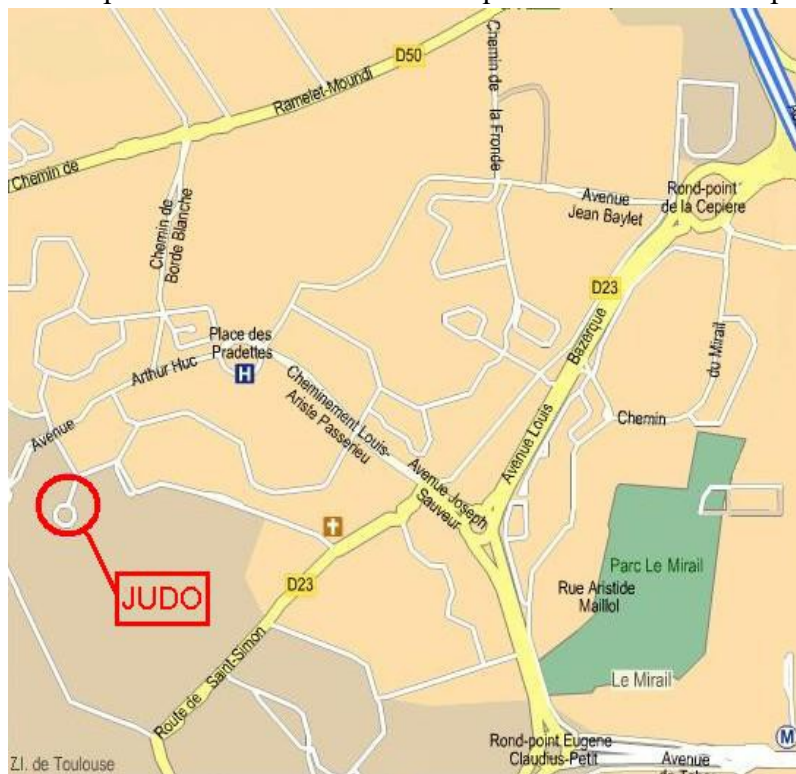

COMPÉTITION DES PRADETTES (TOULOUSE) :

Dimanche 10 ARIL 2022

AU GYMNASSE DES PRADETTES, 12 RUE FERDINAND DE LESSEPS, 31100 TOULOUSE

Des panneaux «JUDO» vous indiqueront la salle de compétition une fois entré dans l'agglomération de la ville.